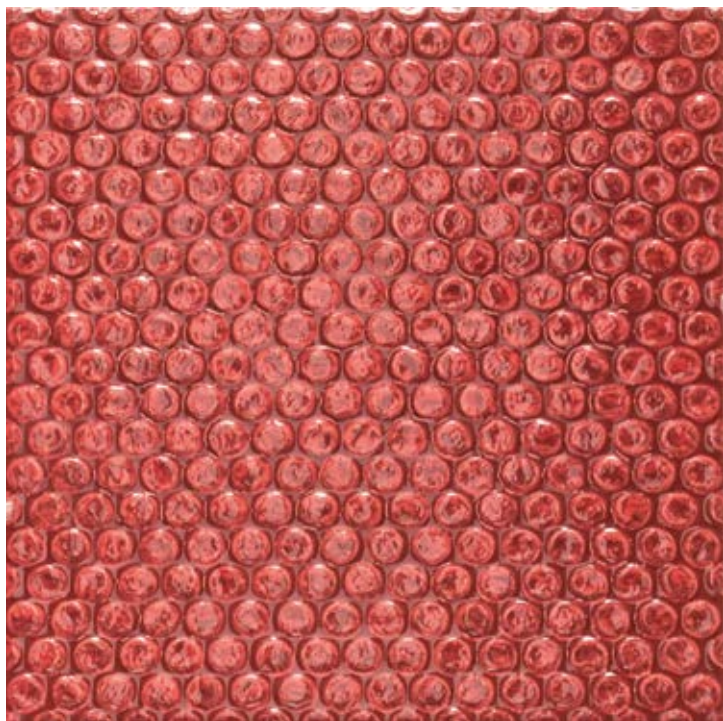

## LILAC DECOR ORO

20x20 cm  
8"x8"

PLURIBALL LILAC SQ. 563294

PLURIBALL LILAC DECOR PLATINO SQ. 563300

DEEP PINK

DEEP PINK DECOR ORO

---

PLURIBALL DEEP PINK SQ.	563295
PLURIBALL DEEP PINK DECOR PLATINO SQ.	563301