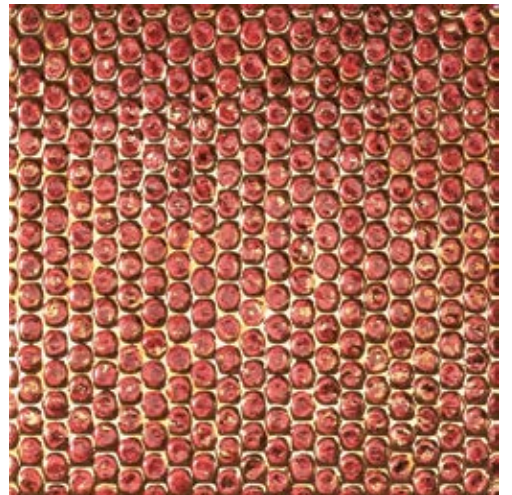

Thickness: 8,5 mm

20x20cm - 8"x8"

BLACK

LILAC

DEEP PINK

BLACK DECOR PLATINO

LILAC DECOR ORO

DEEP PINK DECOR ORO