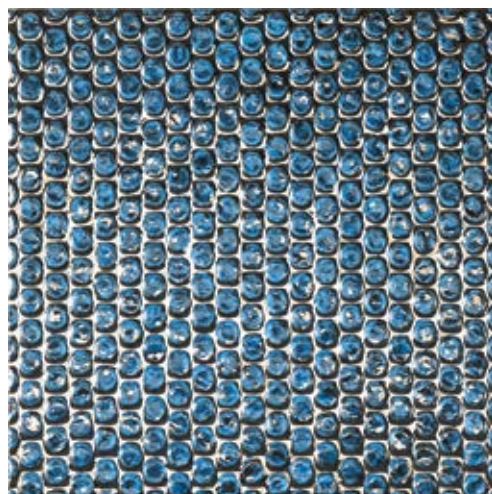

COBALT DECOR PLATINO

Thickness: 8,5 mm

20x20cm - 8"x8"